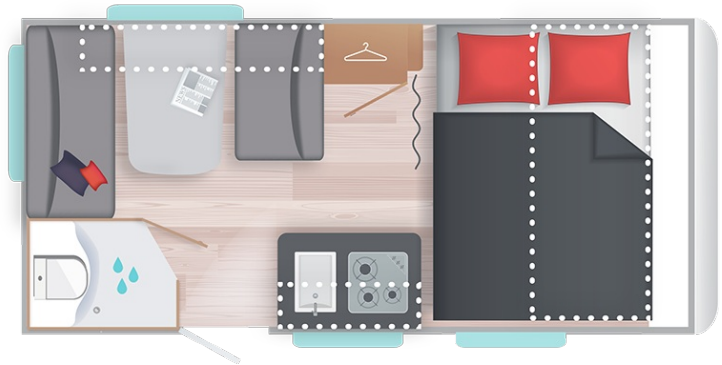

5,7 m

2,58 / 1,95 m

2,1 m

1000

3 Plätze

Technische Daten

- MASSE und GEWICHTE
 - Schlafplätze : 3
 - Gesamtlänge inkl. Deichsel (m) : 5,7
 - Außenlänge (m) : 4,6
 - Innenlänge (m) : 4
 - Gesamthöhe (m) / Innenhöhe (m) : 2,58 / 1,95
 - Gesamtbreite (m) : 2,1
 - Innenbreite (m) : 1,95
 - Leergewicht (kg.) : 730
 - Masse in fahrbereitem Zustand (kg) +/-5% : 757
 - Zulässiges Gesamtgewicht (kg) : 1000
 - Ab/Auflastung 1 (kg.) : 900
 - Technische Auflastung (Auflastung 2) (kg.) : 1300
 - Vorzeltlänge (m) +/-5% : 8,47
 - Maße Ersatzrad : 185/70 R14
- TECHNISCHE DATEN
 - Bugfenster (3 kg.)
 - Klimaanlage
 - Alu Felgen und Ersatzrad (16 kg.)
- INNENEINRICHTUNG
 - CARAHEAT (2 kg.)
 - Klimaanlage (30 kg.)
 - Verstellbare Spots LED mit USB (1 kg.)
- ELEKTRISCHE AUSSTATTUNG
 - Batterievorbereitung (2 kg.)
- Ausstellfenster : 3
- Vorzeltleuchte
- GfK-Polyester-Bug, Heck, Dach und Unterboden
- Exklusive XPS-Isolierung
- Vorbereitung für Klimaanlage
- INNENEINRICHTUNG
 - TRUMATIC 3004 Gasheizung
 - LED Deckenleuchte
 - Vorbereitung für Klimaanlage
 - Kombirollos
- KÜCHE
 - Edelstahl-Spülbecken und 3-Flammenkocher
 - LED-Beleuchtung
 - Kühlschrank 85L
 - Frischwassertank (rollbar) 25L
- NASSZELLE
 - Duschwanne
- Thetford-Toilette : (Elektrische)
- SCHLAFZIMMER
 - Heck (cm) : 125/90x190
 - Bug (cm) : 140x195
 - Komfort-Kaltschaummatratze (12 cm)
- ELEKTRISCHE AUSSTATTUNG
 - TV-Vorbereitung (Steckdose und Kabel)
 - Steckdose(n) 230V : 2
 - Umformer 230V/12V mit Abschalter und Ladegerät

Optionen

- TECHNISCHE DATEN
 - Bugfenster (3 kg.)
 - Klimaanlage
 - Alu Felgen und Ersatzrad (16 kg.)
- INNENEINRICHTUNG
 - CARAHEAT (2 kg.)
 - Klimaanlage (30 kg.)
 - Verstellbare Spots LED mit USB (1 kg.)
- ELEKTRISCHE AUSSTATTUNG
 - Batterievorbereitung (2 kg.)