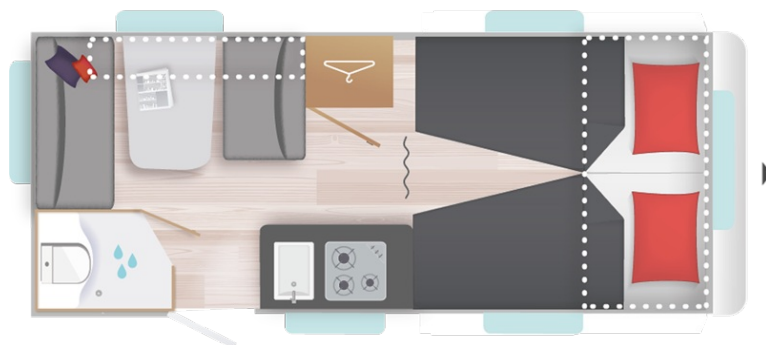

6,4 m

2,58 / 1,95 m

2,1 m

1200

3 Plätze

Technische Daten

- MASSE und GEWICHTE
 - Schlafplätze : 3
 - Gesamtlänge inkl. Deichsel (m) : 6,4
 - Außenlänge (m) : 5,3
 - Innenlänge (m) : 4,7
 - Gesamthöhe (m) / Innenhöhe (m) : 2,58 / 1,95
 - Gesamtbreite (m) : 2,1
 - Innenbreite (m) : 1,95
 - Leergewicht (kg.) : 900
 - Masse in fahrbereitem Zustand (kg) +/-5% : 927
 - Zulässiges Gesamtgewicht (kg) : 1200
 - Ab/Auflastung 1 (kg.) : 1100/1300
 - Technische Auflastung (Auflastung 2) (kg.) : N/A
 - Vorzeltlänge (m) +/-5% : 9,17
 - Maße Ersatzrad : 175R14C
- TECHNISCHE DATEN
 - Bugfenster (3 kg.)
 - Klimaanlage
 - Alu Felgen und Ersatzrad (16 kg.)
- INNENEINRICHTUNG
 - Umluftanlage 12V (4 kg.)
 - Klimaanlage (30 kg.)
 - Verstellbare Spots LED mit USB (1 kg.)
- ELEKTRISCHE AUSSTATTUNG
 - Batterievorbereitung (2 kg.)
- Ausstellfenster : 4
- Vorzeltleuchte
- GfK-Polyester-Bug, Heck, Dach und Unterboden
- Exklusive XPS-Isolierung
- Vorbereitung für Klimaanlage
- INNENEINRICHTUNG
 - TRUMATIC 3004 Gasheizung
 - LED Deckenleuchte
 - Vorbereitung für Klimaanlage
 - Kombirollos
- KÜCHE
 - Edelstahl-Spülbecken und 3-Flammenkocher
 - LED-Beleuchtung
 - Kühlschrank 85L
 - Frischwassertank (rollbar) 25L
- NASSZELLE
 - Duschwanne
- Thetford-Toilette : (Elektrische)
- SCHLAFZIMMER
 - Heck (cm) : 125/90x190
 - Bug (cm) : 70/95x195/205
 - Komfort-Kaltschaummatratze (12 cm)
- ELEKTRISCHE AUSSTATTUNG
 - TV-Vorbereitung (Steckdose und Kabel)
 - Steckdose(n) 230V : 3
 - Umformer 230V/12V mit Abschalter und Ladegerät

Optionen

- TECHNISCHE DATEN
 - Bugfenster (3 kg.)
 - Klimaanlage
 - Alu Felgen und Ersatzrad (16 kg.)
- INNENEINRICHTUNG
 - Umluftanlage 12V (4 kg.)
 - Klimaanlage (30 kg.)
 - Verstellbare Spots LED mit USB (1 kg.)
- ELEKTRISCHE AUSSTATTUNG
 - Batterievorbereitung (2 kg.)