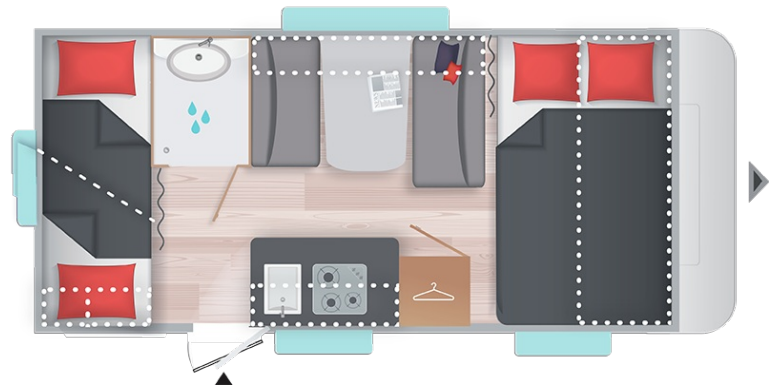

6,4 m

2,3 m

2,58 / 1,95 m

1200

6 Plätze

Technische Daten

- MASSE und GEWICHTE
 - Schlafplätze : 6
 - Gesamtlänge inkl. Deichsel (m) : 6,4
 - Außenlänge (m) : 5,3
 - Innenlänge (m) : 4,7
 - Gesamthöhe (m) / Innenhöhe (m) : 2,58 / 1,95
 - Gesamtbreite (m) : 2,3
 - Innenbreite (m) : 2,15
 - Leergewicht (kg.) : 920
 - Masse in fahrbereitem Zustand (kg) +/-5% : 947
 - Zulässiges Gesamtgewicht (kg) : 1200
 - Ab/Auflastung 1 (kg.) : 1100/1300
 - Technische Auflastung (Auflastung 2) (kg.) : N/A
 - Vorzeltlänge (m) +/-5% : 9,17
 - Maße Ersatzrad : 175R14C
- TECHNISCHE DATEN
 - Ausstellfenster : 5
 - Vorzeltleuchte
 - GfK-Polyester-Bug, Heck, Dach und Unterboden
 - Exklusive XPS-Isolierung
 - Vorbereitung für Klimaanlage
 - Garagetür : 105x65
- INNENEINRICHTUNG
 - TRUMATIC 3004 Gasheizung
 - LED Deckenleuchte
 - Vorbereitung für Klimaanlage
 - Kombirollos
- KÜCHE
 - Edelstahl-Spülbecken und 3-Flammenkocher
 - LED-Beleuchtung
 - Kühlschrank 85L
 - Frischwassertank (rollbar) 25L
- NASSZELLE
 - Duschwanne
 - Thetford-Toilette : (Manuell)
- SCHLAFZIMMER
 - Heck (cm) : (75x210) x2
 - Bug (cm) : 140x210
 - Mitte (cm) : 110x170
 - Komfort-Kaltschaummatratze (12 cm)
- ELEKTRISCHE AUSSTATTUNG
 - TV-Vorbereitung (Steckdose und Kabel)
 - Steckdose(n) 230V : 3
 - Umformer 230V/12V mit Abschalter und Ladegerät

Optionen

- TECHNISCHE DATEN
 - Bugfenster (3 kg.)
 - Klimaanlage
 - Alu Felgen und Ersatzrad (16 kg.)
- INNENEINRICHTUNG
 - Umluftanlage 12V (4 kg.)
 - Klimaanlage (30 kg.)
 - Verstellbare Spots LED mit USB (1 kg.)
- KÜCHE
 - Kompressor-Kühlschrank XL
- ELEKTRISCHE AUSSTATTUNG
 - Batterie Vorbereitung (2 kg.)
- Freeze 150L