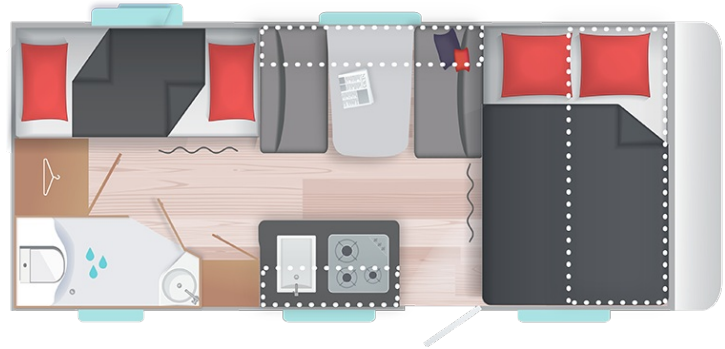

6,7 m

2,58 / 1,95 m

2,3 m

1300

6 Plätze

Technische Daten

- MASSE und GEWICHTE
 - Schlafplätze : 6
 - Gesamtlänge inkl. Deichsel (m) : 6,7
 - Außenlänge (m) : 5,6
 - Innenlänge (m) : 5
 - Gesamthöhe (m) / Innenhöhe (m) : 2,58 / 1,95
 - Gesamtbreite (m) : 2,3
 - Innenbreite (m) : 2,15
 - Leergewicht (kg.) : 970
 - Masse in fahrbereitem Zustand (kg) +/-5% : 997
 - Zulässiges Gesamtgewicht (kg) : 1300
 - Ab/Auflastung 1 (kg.) : 1200
 - Technische Auflastung (Auflastung 2) (kg.) : 1500
 - Vorzeltlänge (m) +/-5% : 9,47
 - Maße Ersatzrad : 175R14C
- TECHNISCHE DATEN
 - Ausstellfenster : 6
 - Vorzeltleuchte
 - GfK-Polyester-Bug, Heck, Dach und Unterboden
 - Exklusive XPS-Isolierung
 - Vorbereitung für Klimaanlage
 - Garagetür : 105x105
 - GfK-Polyester-Dach, Wände und Unterboden
- INNENEINRICHTUNG
 - TRUMATIC 3004 Gasheizung
 - LED Deckenleuchte
 - Vorbereitung für Klimaanlage
 - Kombirollos
- KÜCHE
 - Edelstahl-Spülbecken und 3-Flammenkocher
 - LED-Beleuchtung
 - Kompressor-Kühlschrank XL Freeze 150L
 - Frischwassertank (rollbar) 25L
- NASSZELLE
 - Duschwanne
 - Thetford-Toilette : (Elektrische)
- SCHLAFZIMMER
 - Heck (cm) : (85x185)x2
 - Bug (cm) : 140x210
 - Mitte (cm) : 100x170
 - Komfort-Kaltschaummatratze (12 cm)
- ELEKTRISCHE AUSSTATTUNG
 - TV-Vorbereitung (Steckdose und Kabel)
 - Steckdose(n) 230V : 3
 - Umformer 230V/12V mit Abschalter und Ladegerät

Packs Sterckeman

- pack touring : AKS - Schlingerkupplung 3004, Stoßdämpfer, Serviceklappe (75x30 cm), Ersatzradhalterung im Gaskasten (2 kg.)
- pack performance : Warmwasser Truma Therme (5L) (4 Kg.), Panoramadachfenster 70x50 cm (2 kg.), Fliegengittertür (3 kg.), Ausziehbare Duscharmatur (2 kg.), Abwassertank 30L (rollbar), Verstellbare Spots LED mit USB (1 kg.)